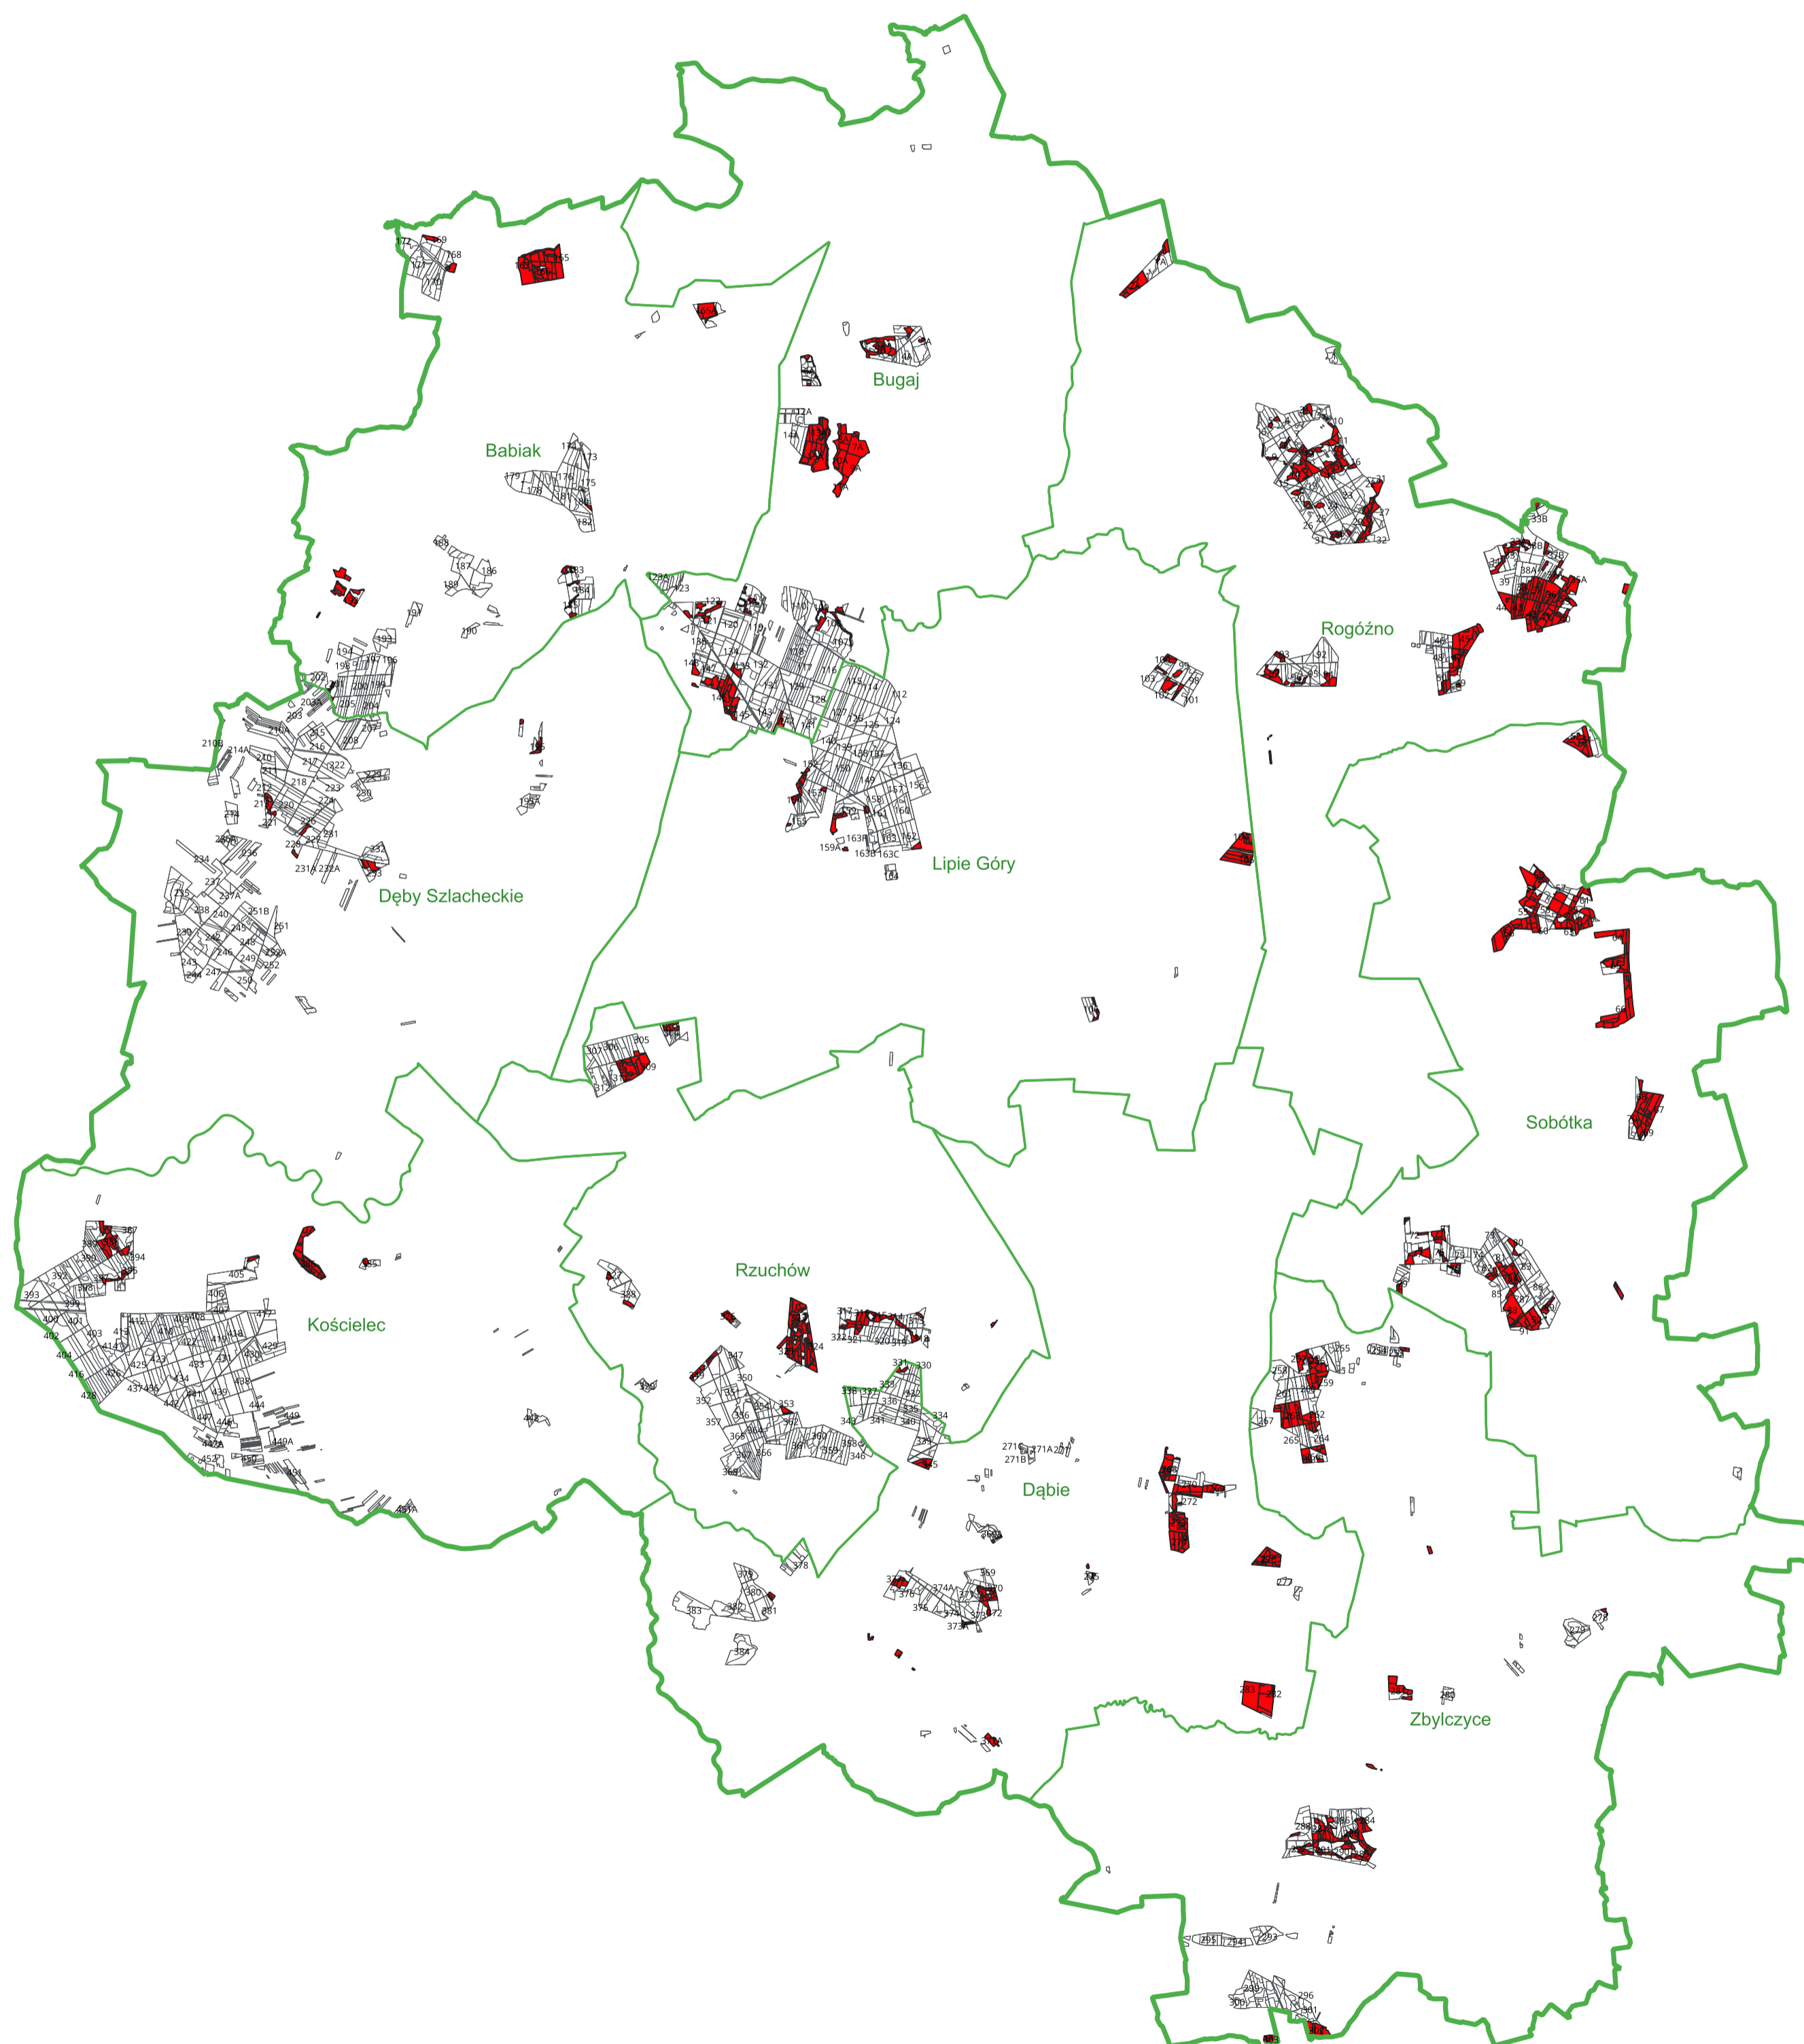

Nadleśnictwo Koło

LASY HCV 4.1.

0 5 10 km

Legenda

■ HCV 4.1.