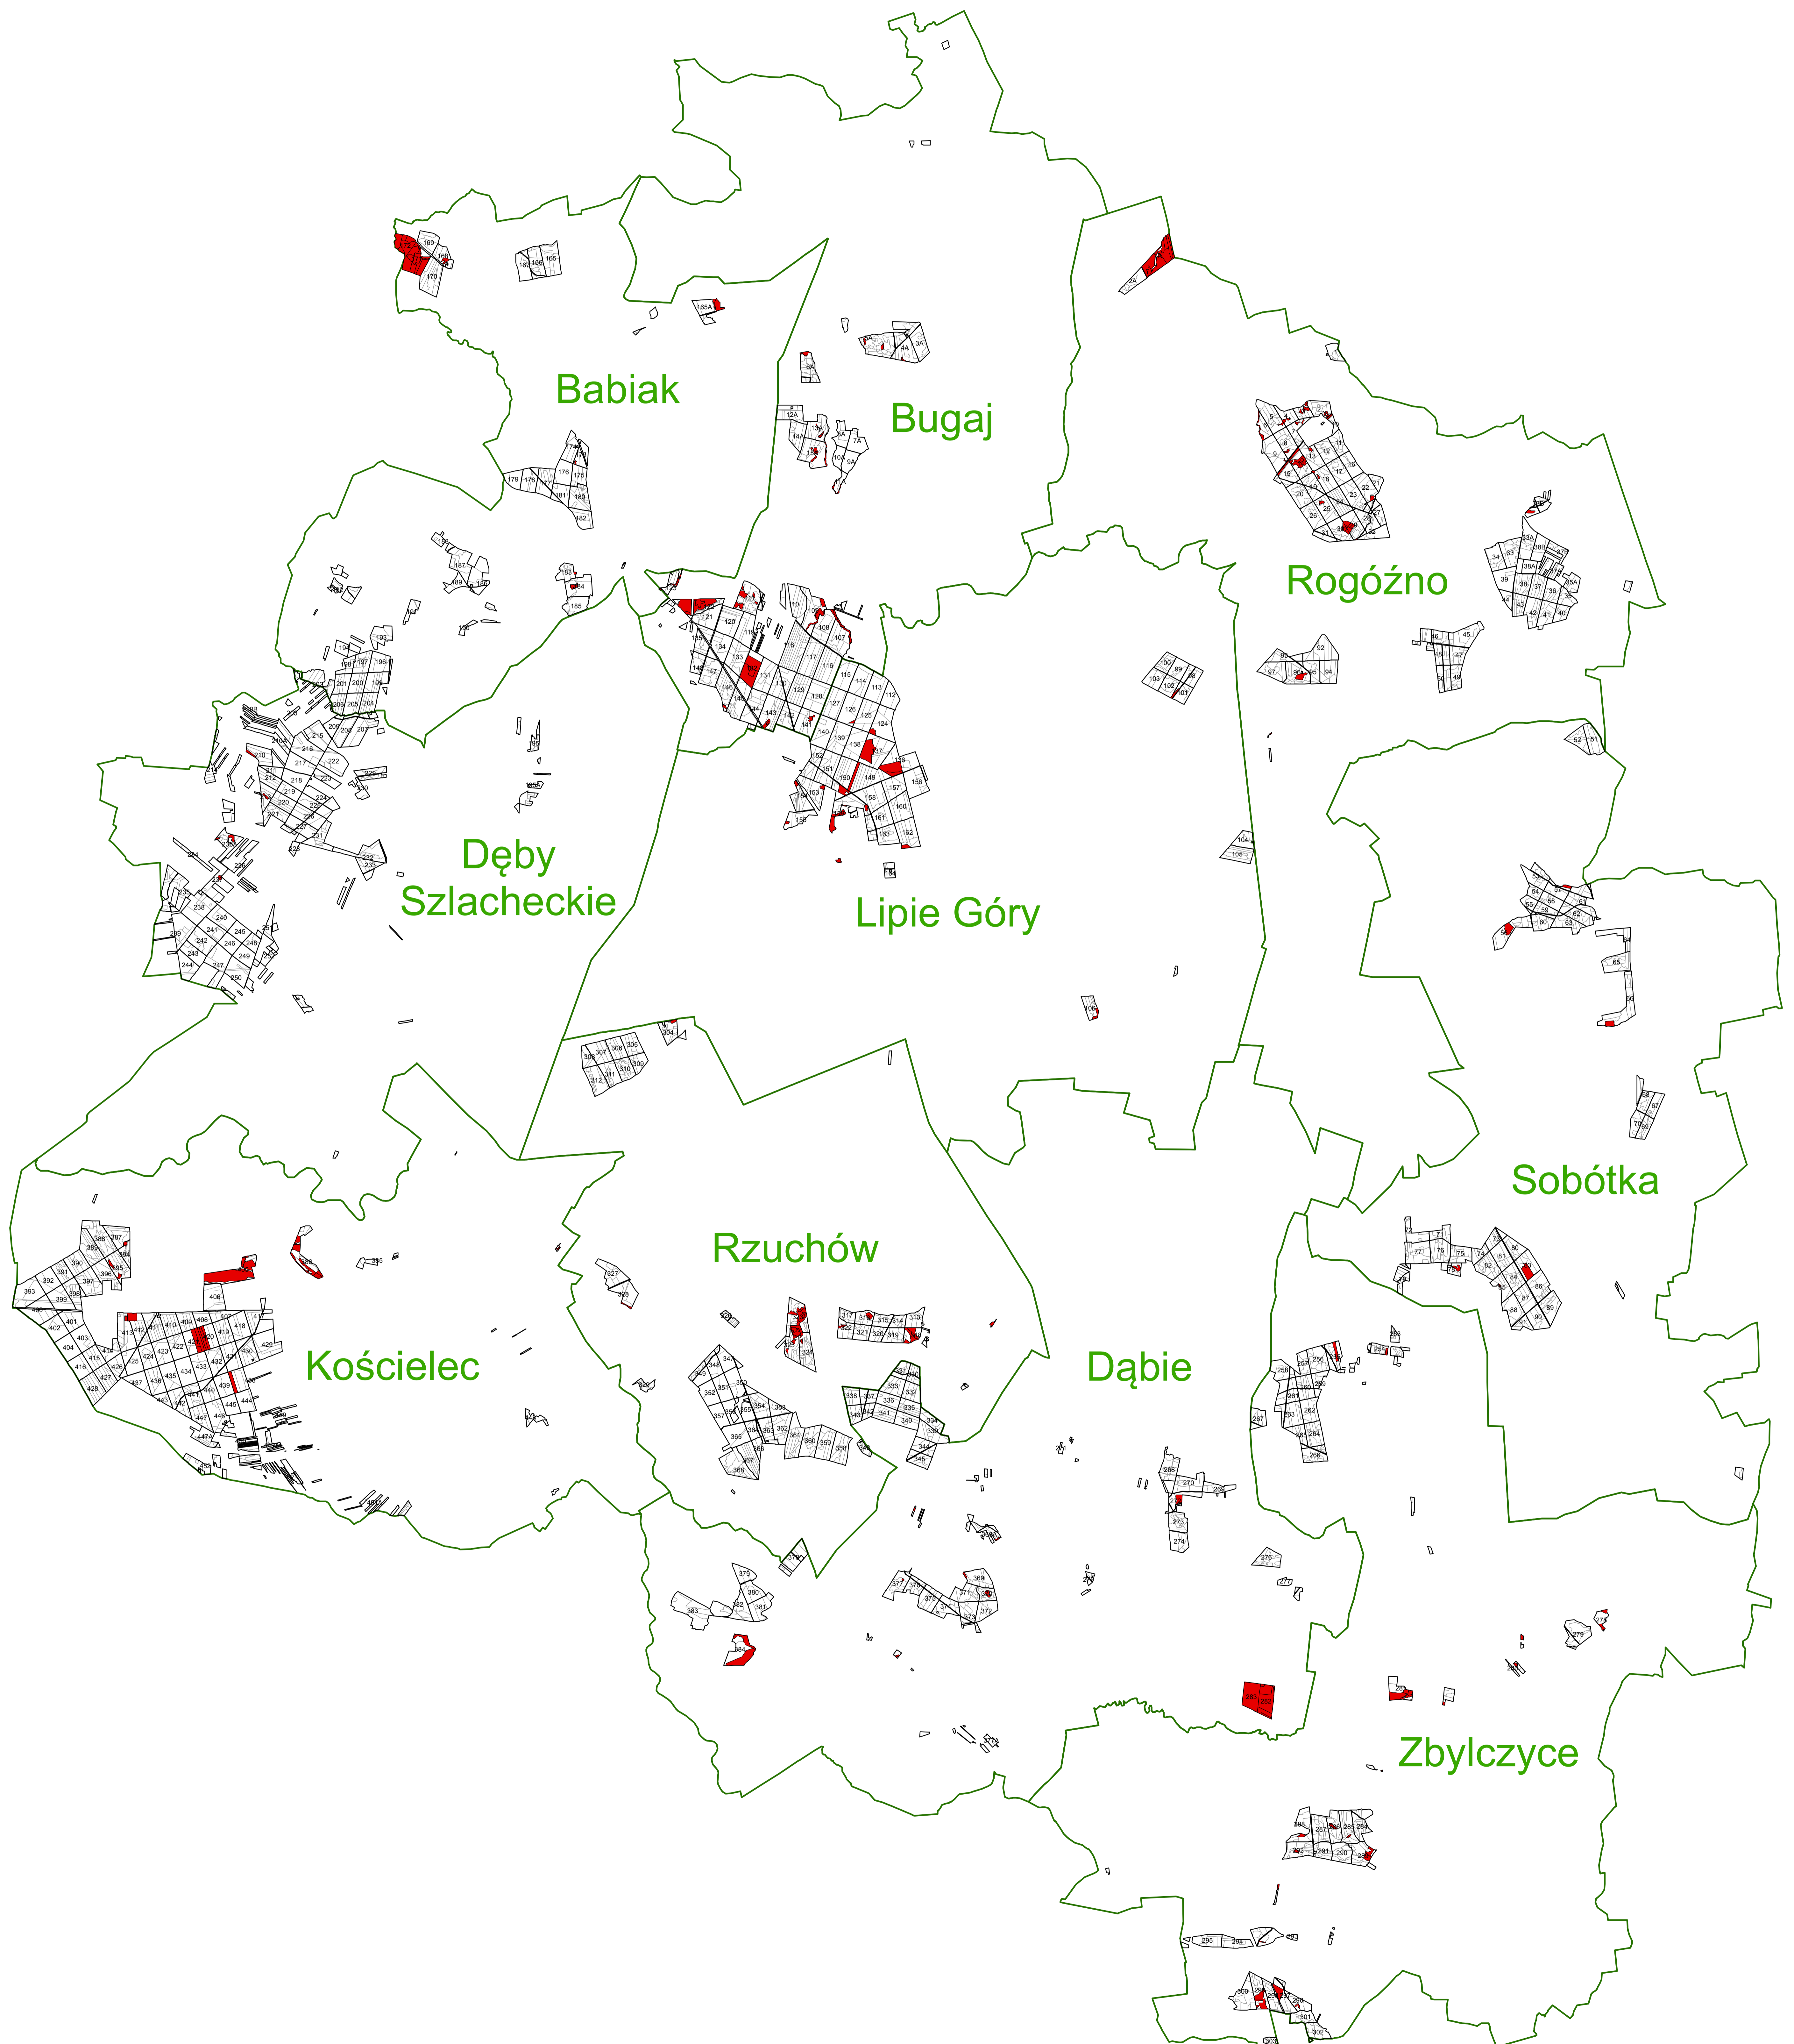

Nadleśnictwo Koło

Regionalna Dyrekcja Lasów Państwowych w Poznaniu

Mapa obszarów reprezentatywnych

Legenda

 Obszary reprezentatywne

1:60 000