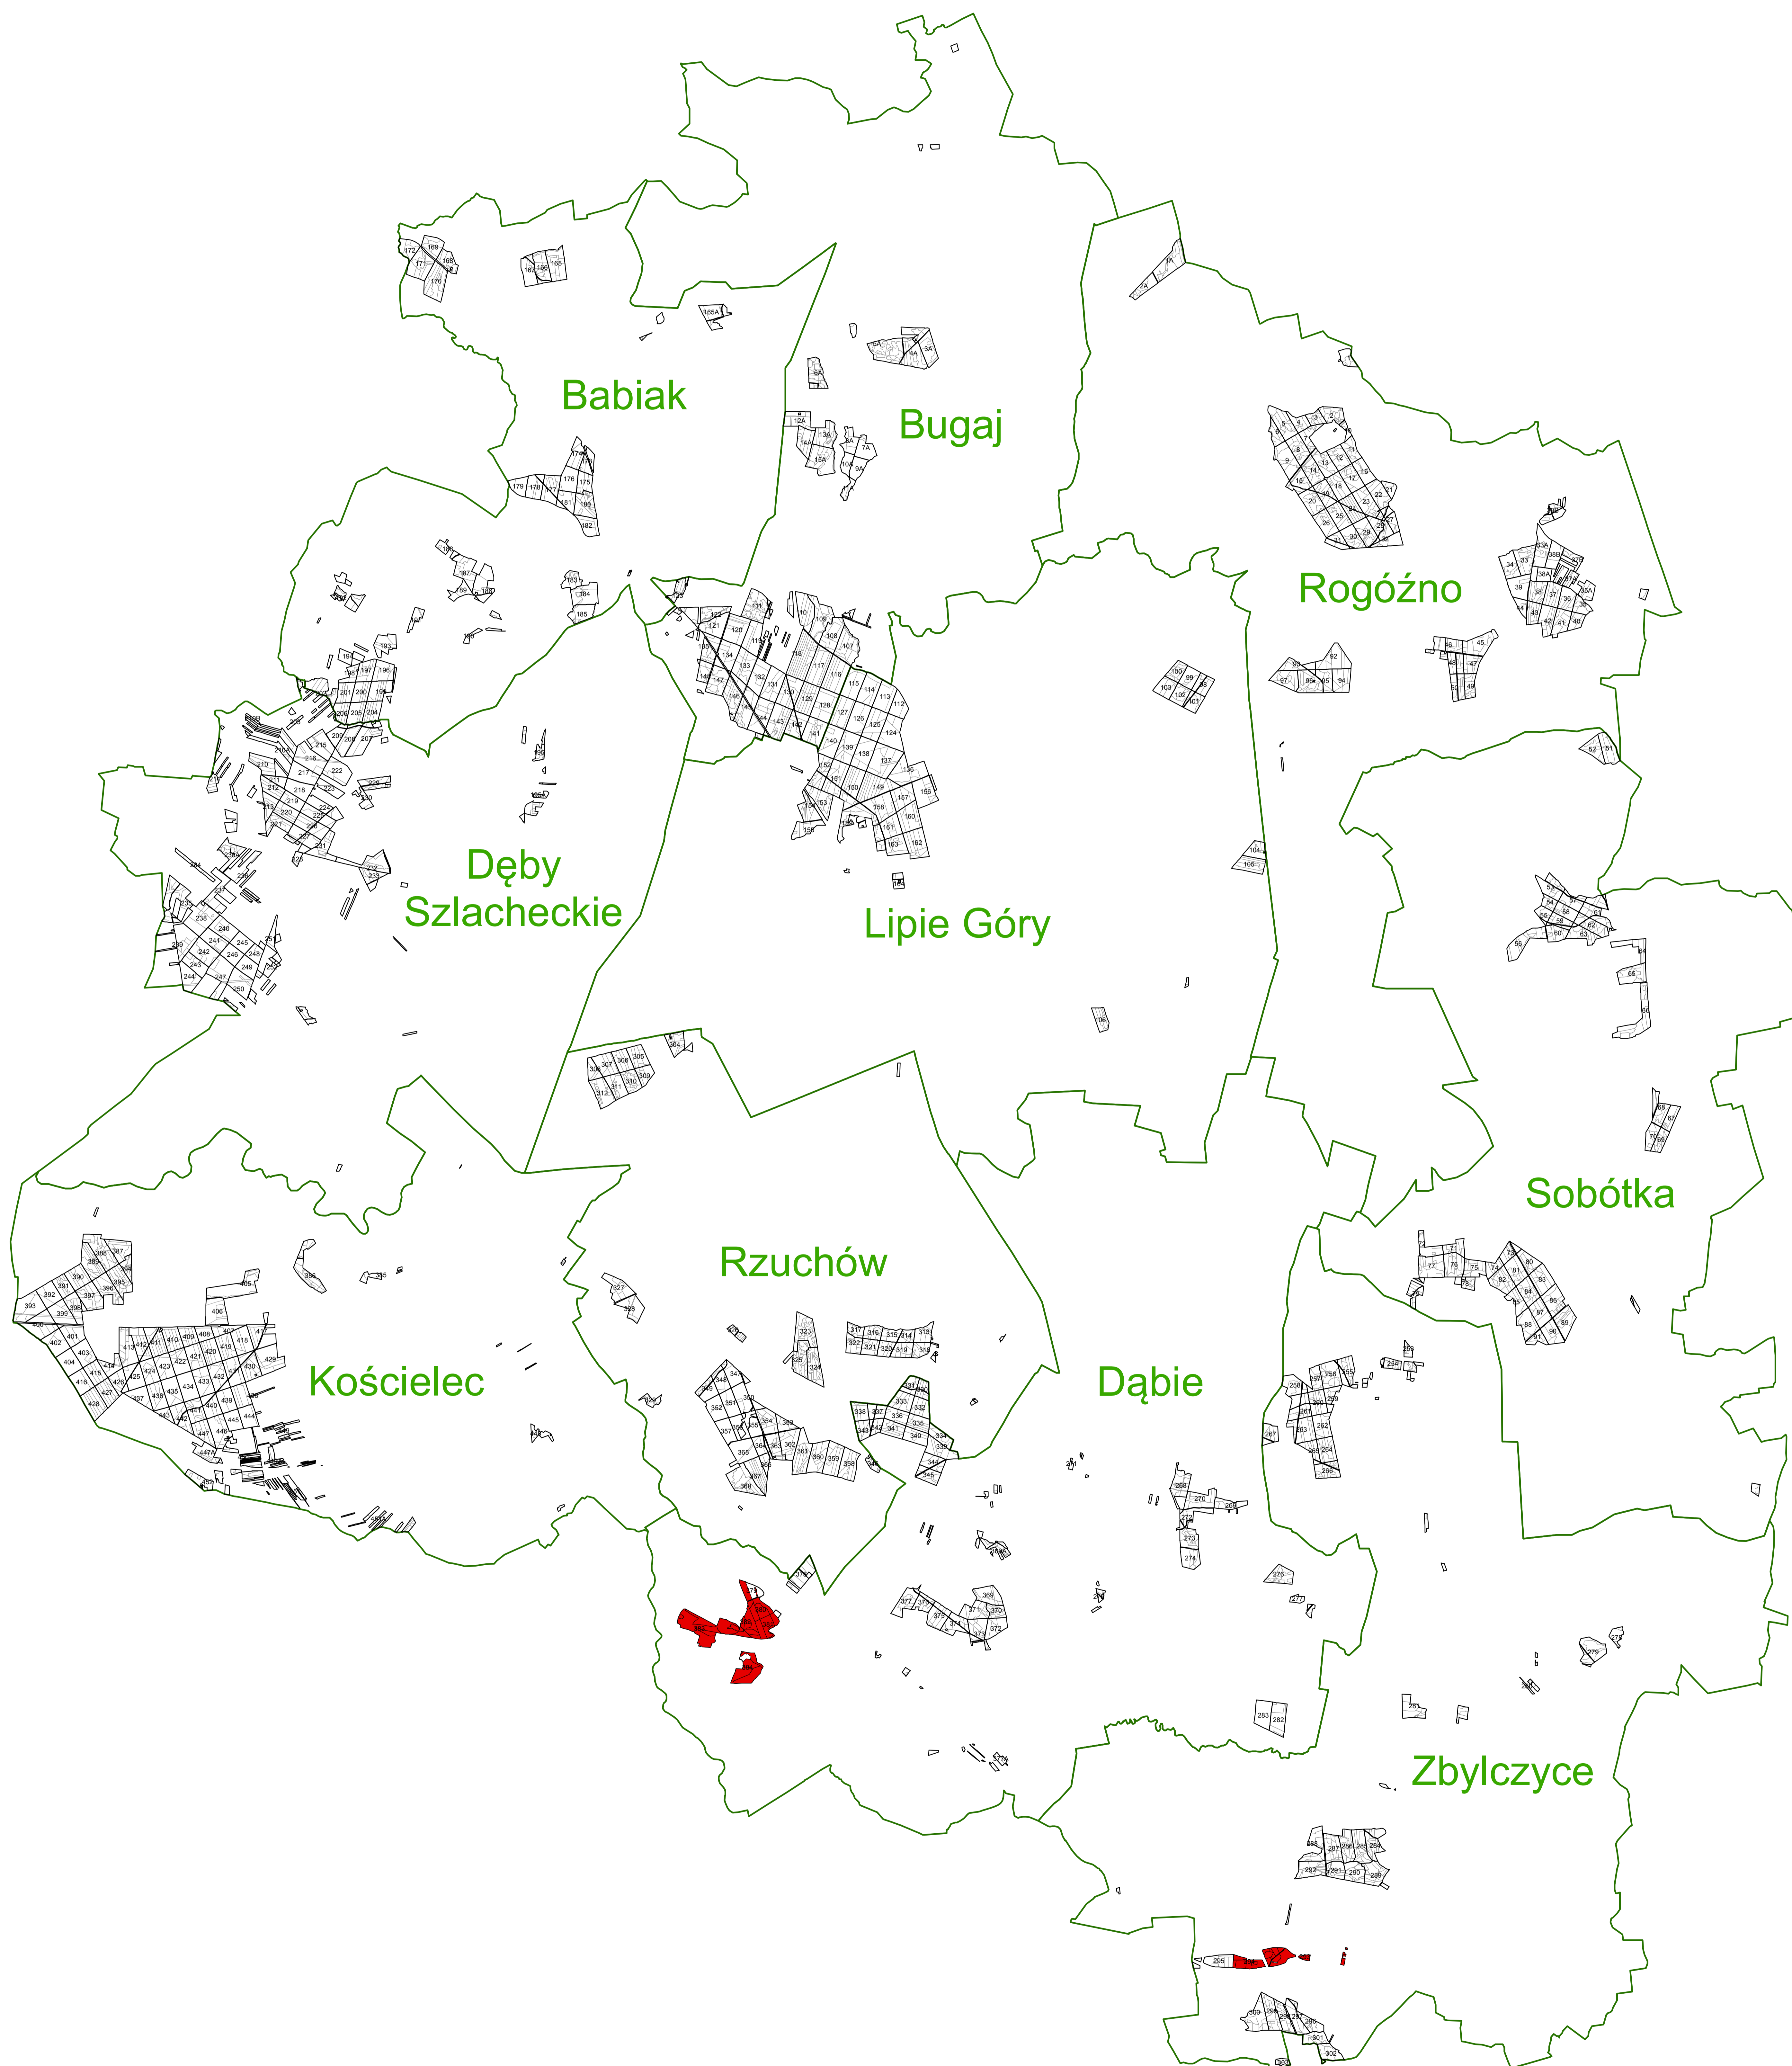

Nadleśnictwo Koło

Regionalna Dyrekcja Lasów Państwowych w Poznaniu

Lasy HCVF 4.2

Legenda

 HCVF_4.2

1:60 000