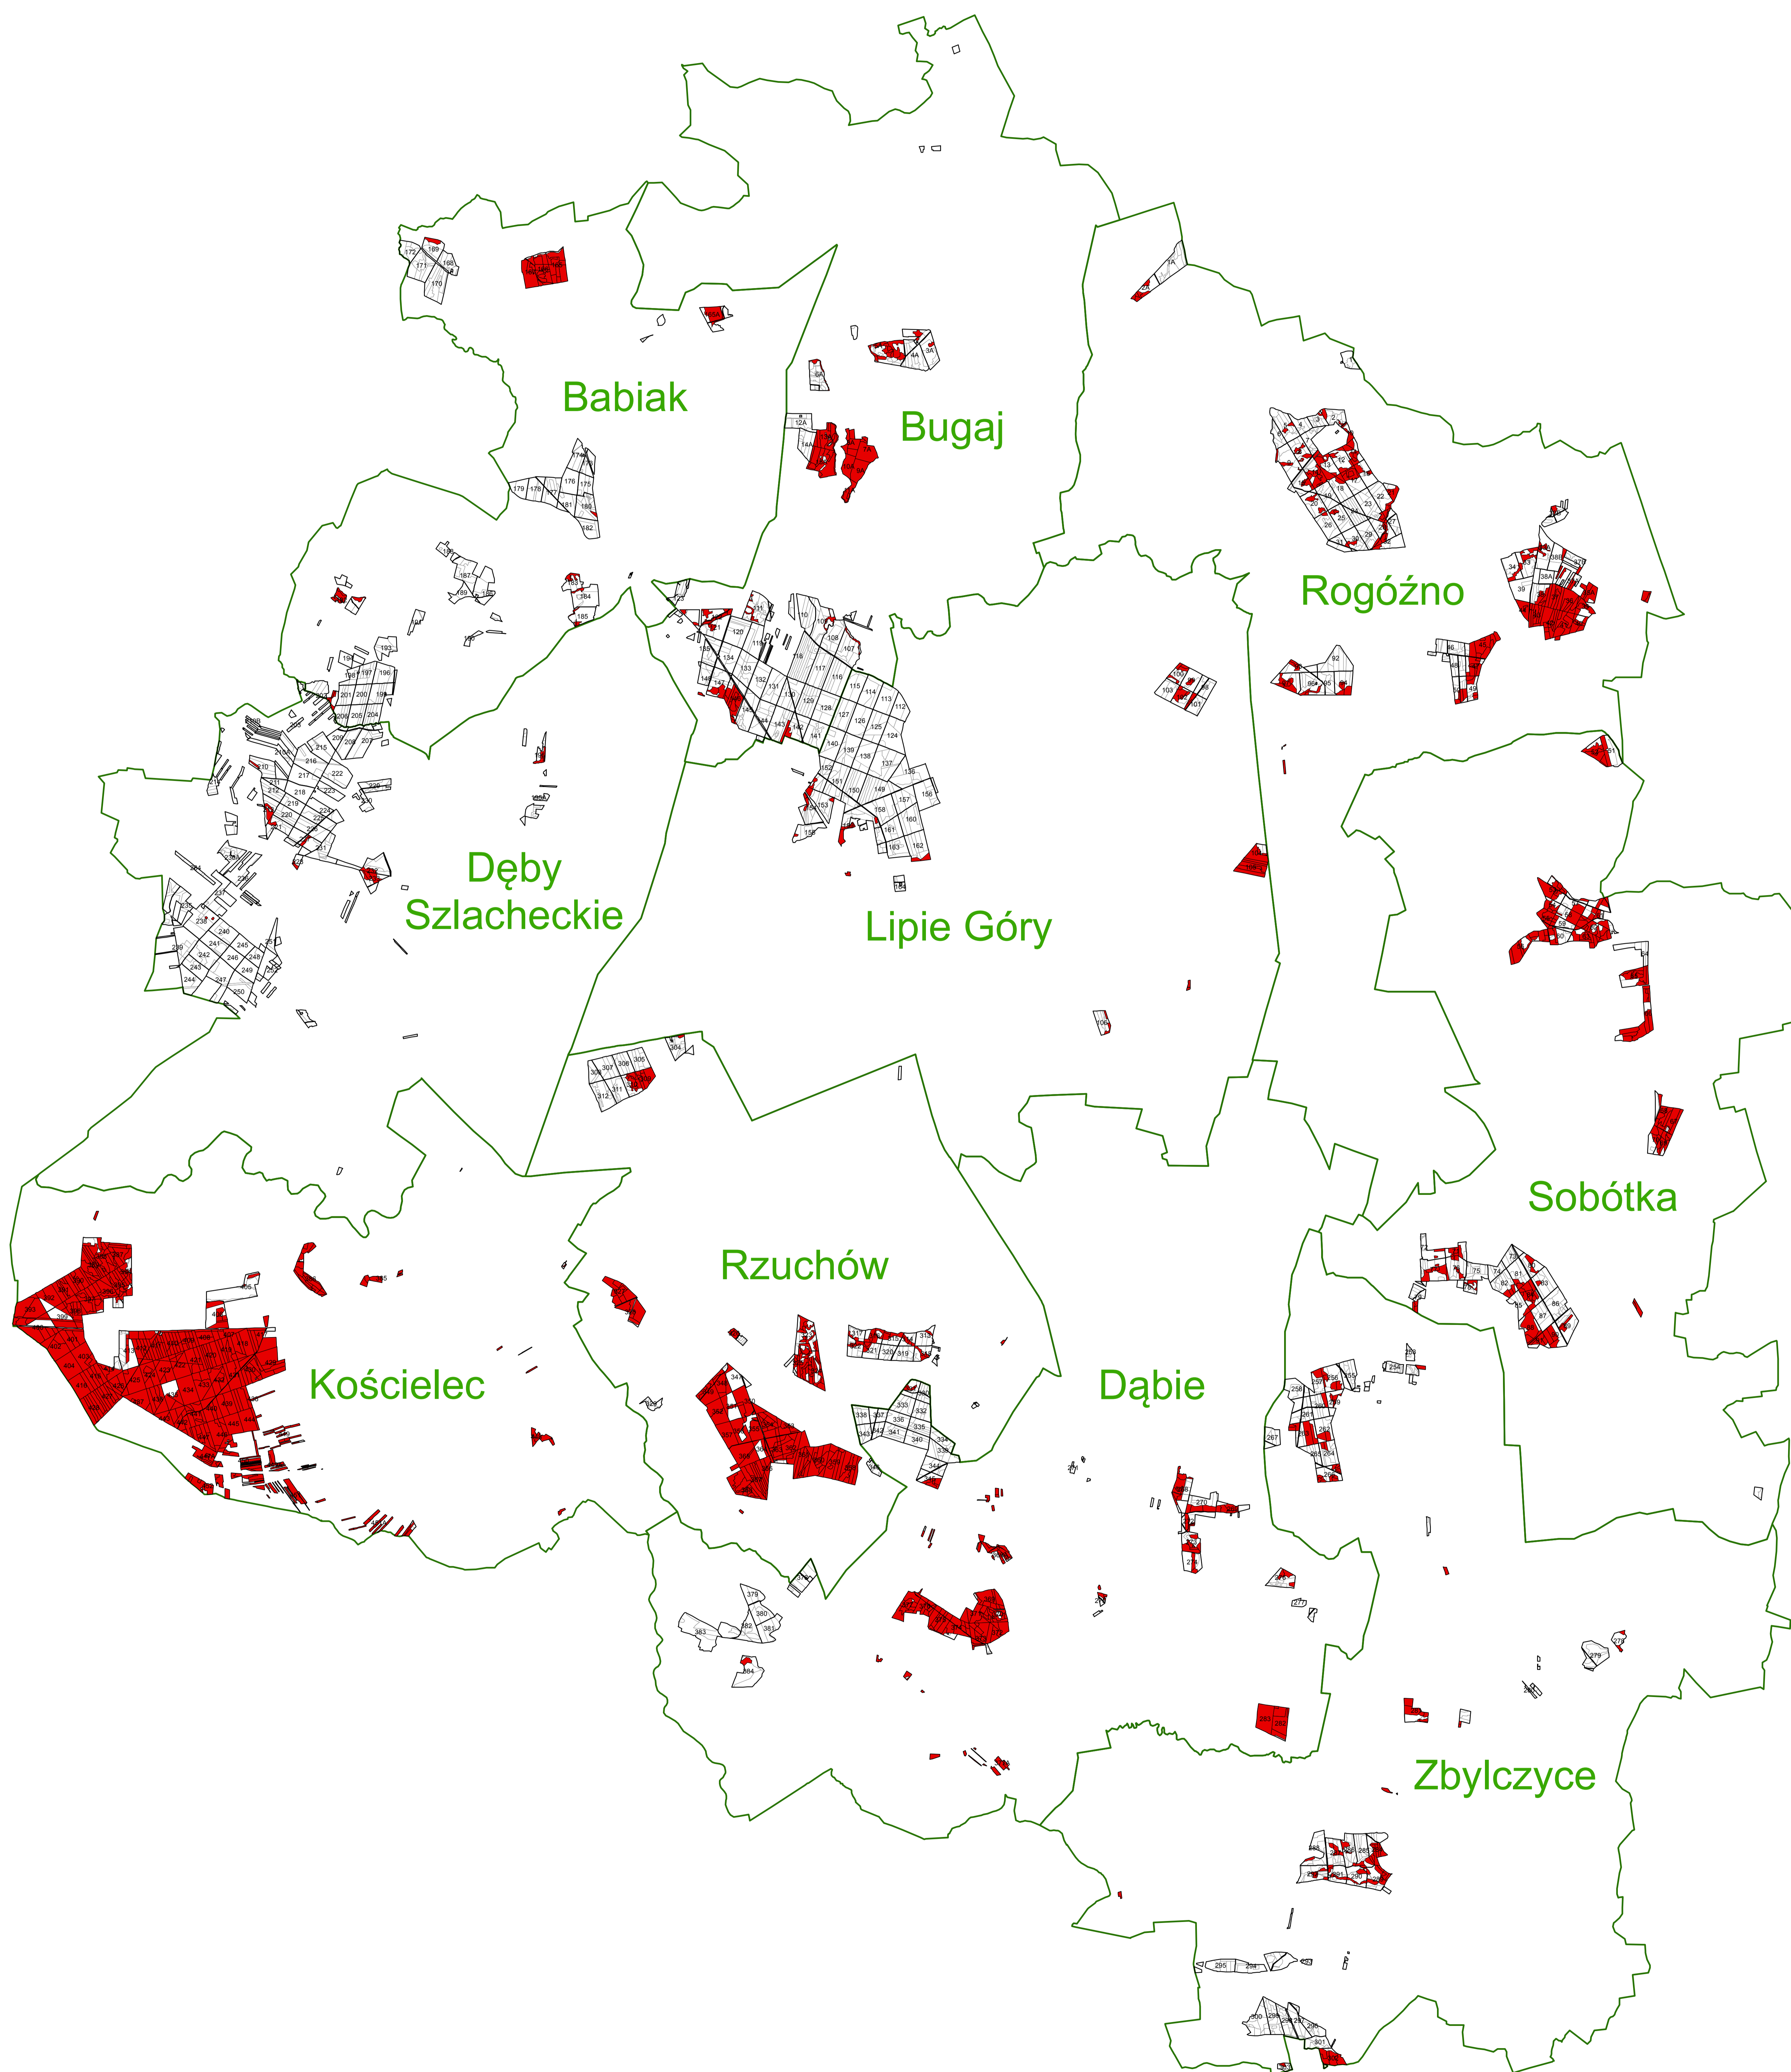

Nadleśnictwo Koło

Regionalna Dyrekcja Lasów Państwowych w Poznaniu

Lasy HCFV 4.1

Legenda

 HCFV_4.1

1:60 000