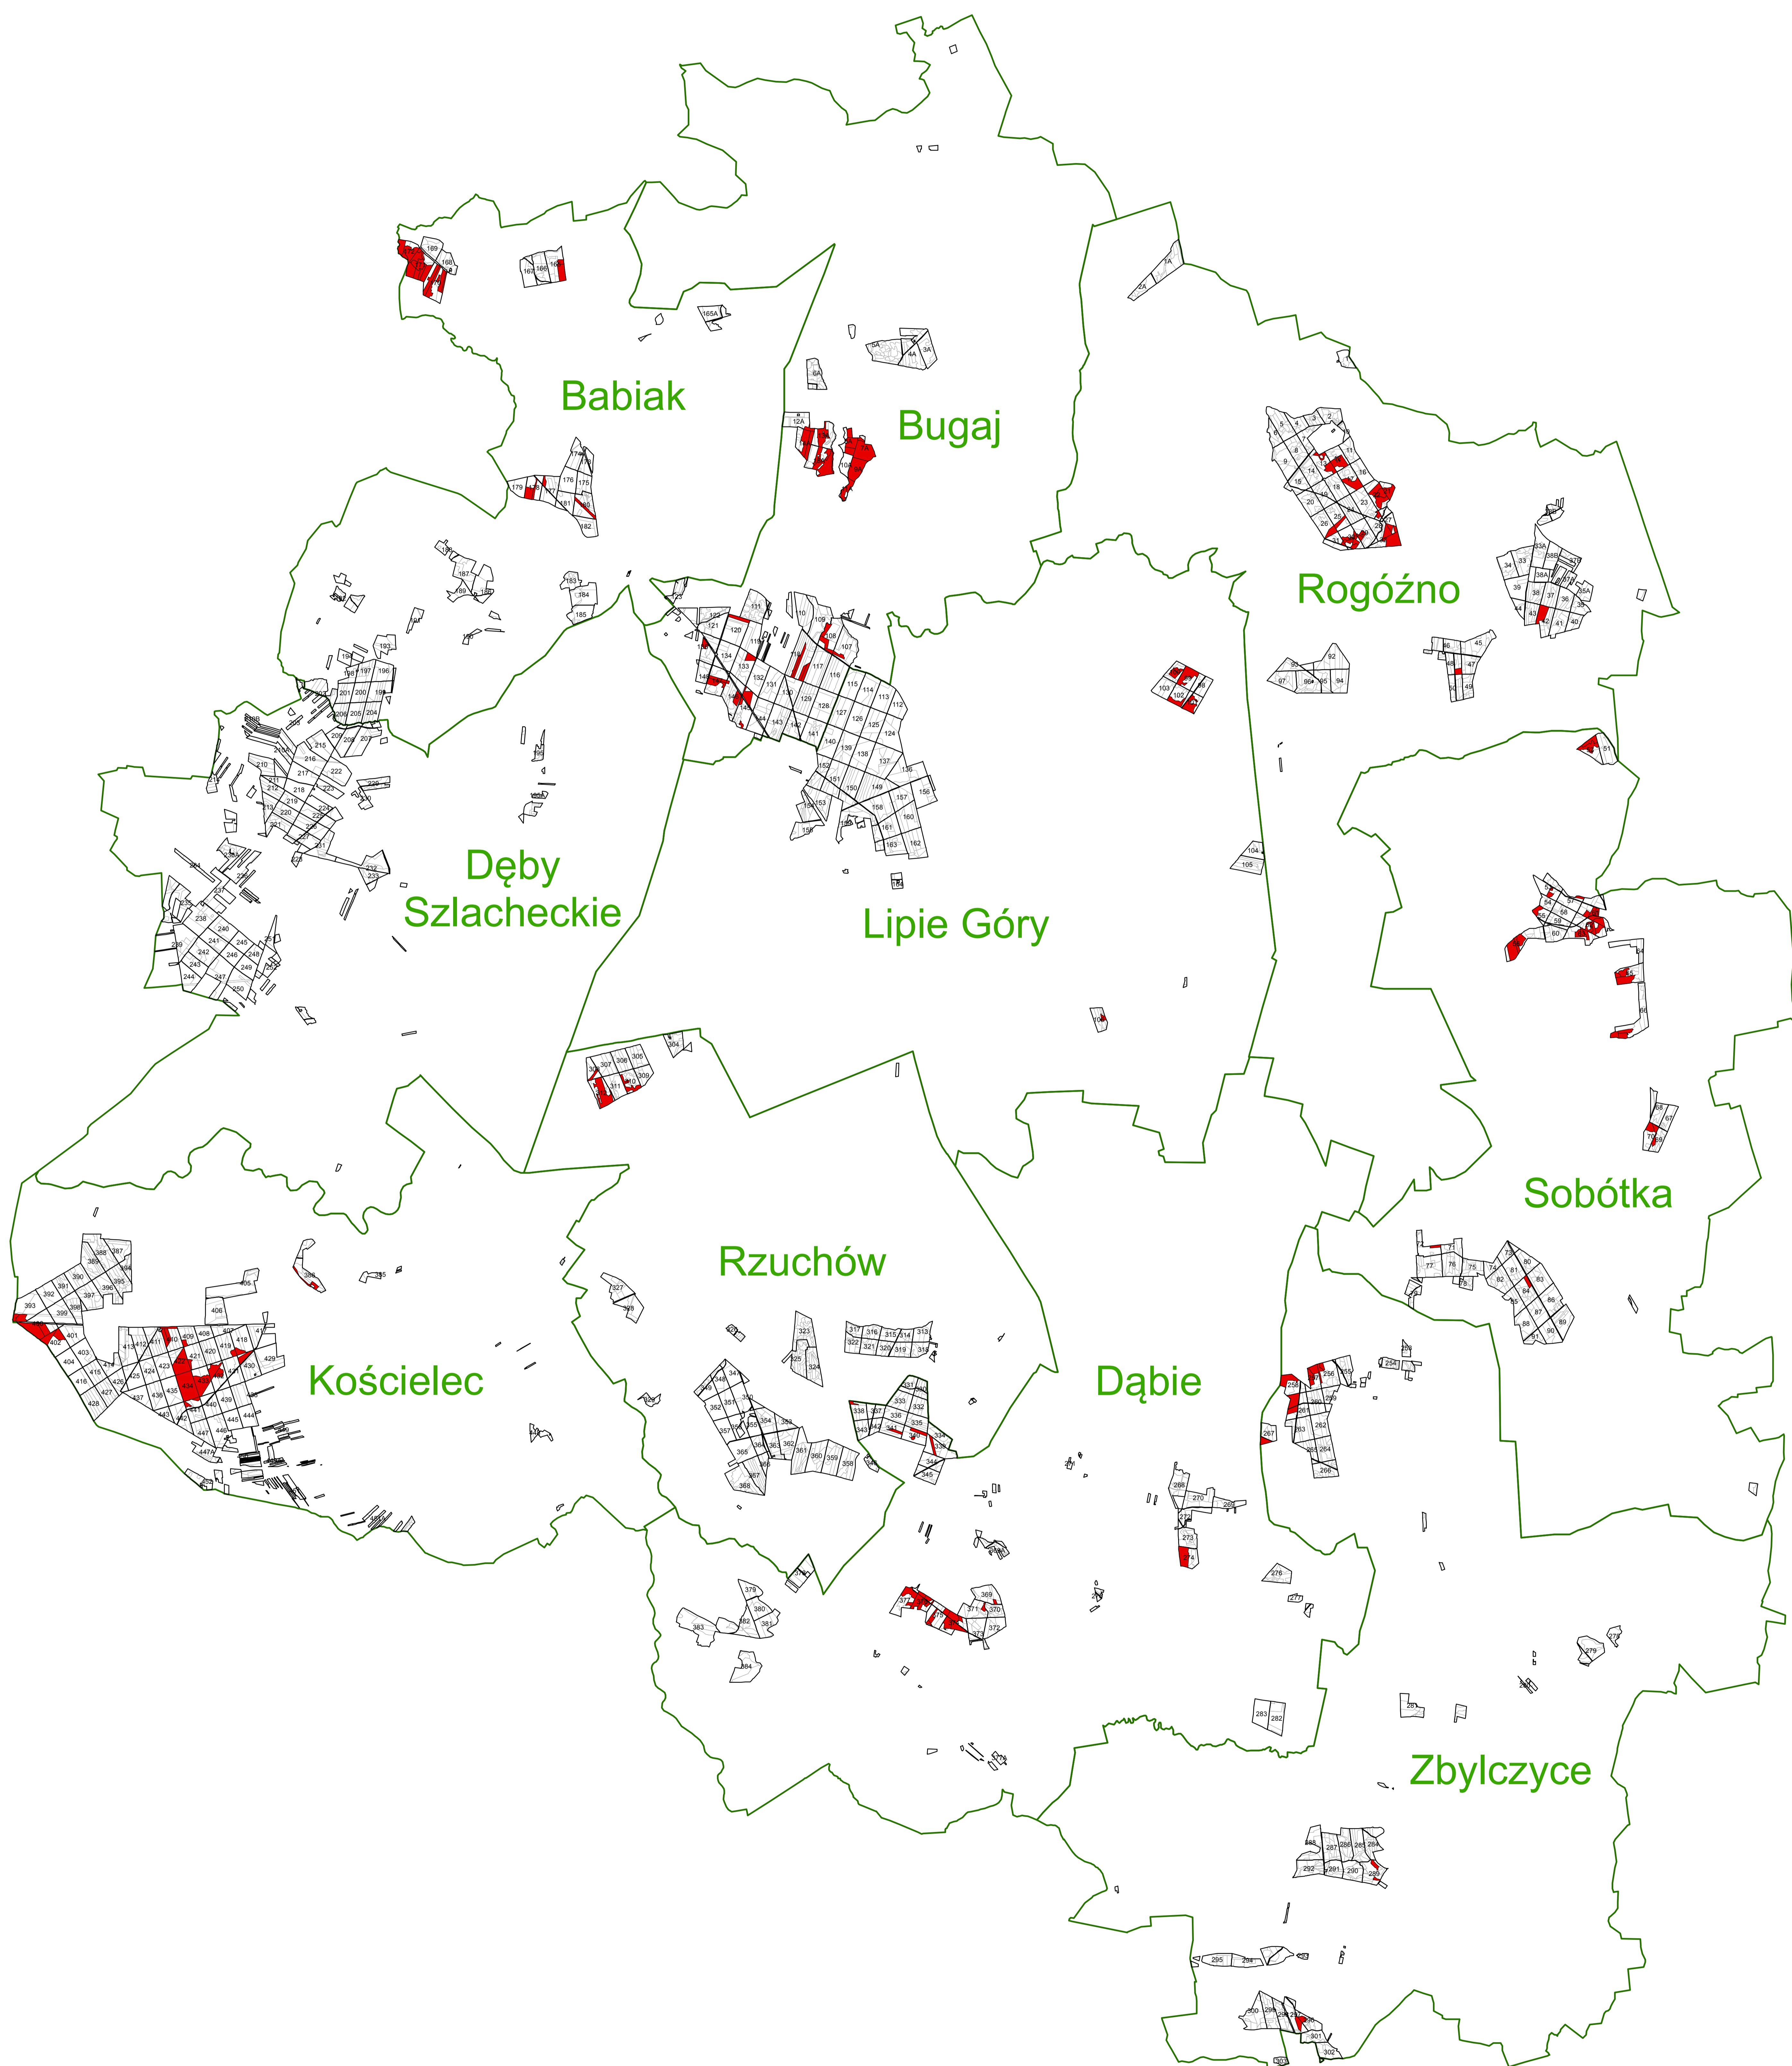

# Nadleśnictwo Koło

Regionalna Dyrekcja Lasów Państwowych w Poznaniu

## Lasy HCFV 3.2

Legenda

 HCFV\_3.2

1:60 000